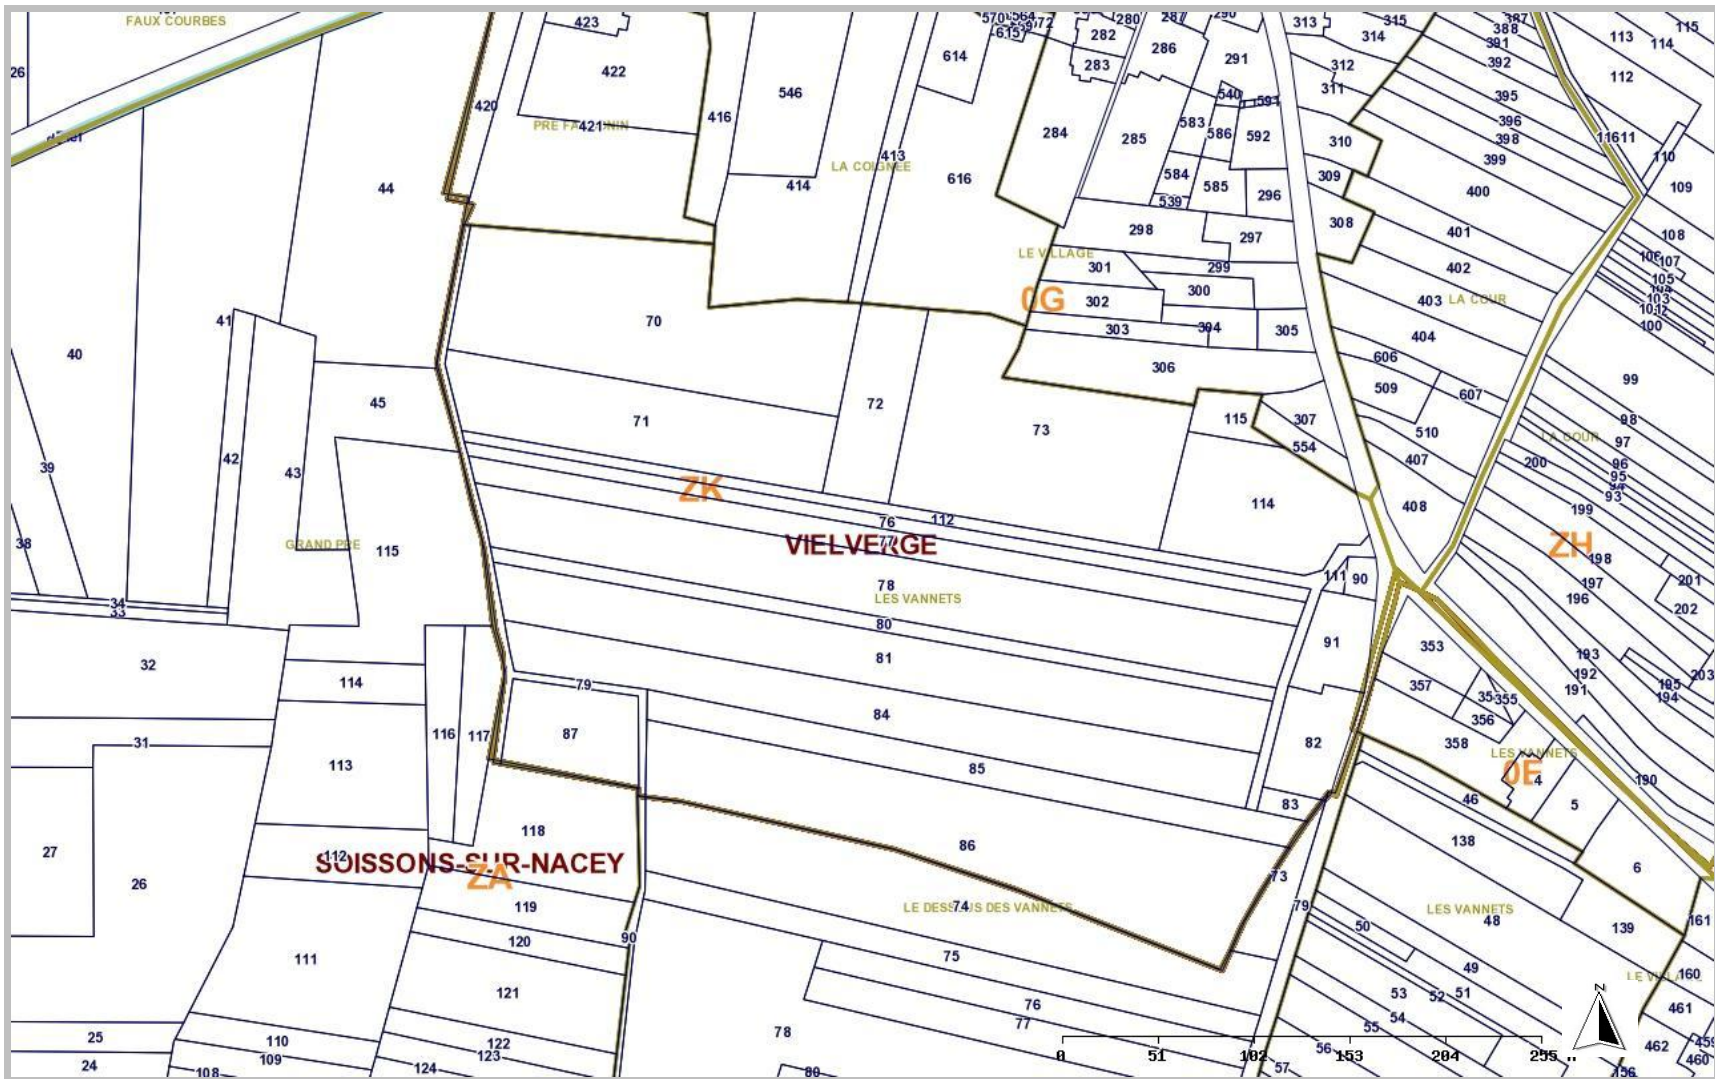

AF VIELVERGE - section ZK

-  PARCELLE_DGI_021
-  LIEU_DIT_DGI
-  SECTION_DGI
-  RIVIERE_DGI
-  COMMUNE_DGI

Titre : ref_ext_cadastre_vec

Date de création : 21/03/2008

Date de dernière modification : 02/10/2012